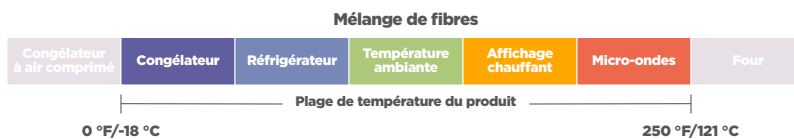

Importé

Numéro de produit	Marque	Description	Dimensions (po)	Matériau	Couleur	Quantité par emballage
YMCH00800001	EarthChoice	Contenant à couvercle rabattable à 1 compartiment 6 x 6 x 3 po	5,8 x 5,8 x 3,3	Mélange de fibres	Naturel	500
YMCH00890001	EarthChoice	Contenant à couvercle rabattable à 1 compartiment 9 x 6 x 3 po	9,1 x 6,1 x 3,3	Mélange de fibres	Naturel	150
YMCH08010001	EarthChoice	Contenant à couvercle rabattable à 1 compartiment 8 x 8 x 3 po	7,8 x 7,8 x 2,8	Mélange de fibres	Naturel	150
YMCH08030001	EarthChoice	Contenant à couvercle rabattable à 3 compartiments 8 x 8 x 3 po	7,8 x 7,8 x 2,8	Mélange de fibres	Naturel	150
YMCH09010001	EarthChoice	Contenant à couvercle rabattable à 1 compartiment 9 x 9 x 3 po	9 x 9 x 3,5	Mélange de fibres	Naturel	150
YMCH09030001	EarthChoice	Contenant à couvercle rabattable à 3 compartiments 9 x 9 x 3 po	9 x 9 x 3,5	Mélange de fibres	Naturel	150

Quelle plage de température est recommandée?

Virtual Packaging Assistant

L'application Virtual Packaging Assistant (VPA) peut être utilisée pour toutes vos solutions d'emballage de services alimentaires! Elle peut être téléchargée sur tous les appareils Apple, Android et Windows.

Ces directives sont fournies dans le but de vous aider à déterminer l'utilisation appropriée des produits Pactiv Evergreen. Elles sont basées sur des essais et des lignes directrices publiées et sont fiables dans la plupart des utilisations. Toutefois, comme les recettes, les ingrédients, les processus et la chaîne d'approvisionnement de chaque fournisseur de nourriture sont uniques, ces lignes directrices ne remplacent pas les essais de produits. Vous devez confirmer l'acceptabilité du produit dans vos conditions d'utilisation spécifiques.

©2023 Pactiv Evergreen Group Holdings, Inc. Tous droits réservés. | PAC-0178-1023