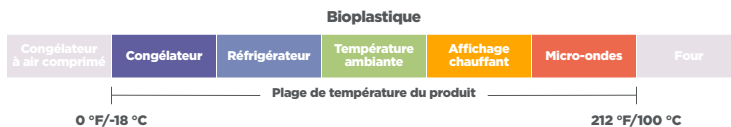

Quelle plage de température est recommandée?

Virtual Packaging Assistant

L'application Virtual Packaging Assistant (VPA) peut être utilisée pour toutes vos solutions d'emballage de services alimentaires! Elle peut être téléchargée sur tous les appareils Apple, Android et Windows.

Ces directives sont fournies dans le but de vous aider à déterminer l'utilisation appropriée des produits Pactiv Evergreen. Elles sont basées sur des essais et des lignes directrices publiées et sont fiables dans la plupart des utilisations. Toutefois, comme les recettes, les ingrédients, les processus et la chaîne d'approvisionnement de chaque fournisseur de nourriture sont uniques, ces lignes directrices ne remplacent pas les essais de produits. Vous devez confirmer l'acceptabilité du produit dans vos conditions d'utilisation spécifiques.

©2023 Pactiv Evergreen Group Holdings, Inc. Tous droits réservés. | PAC-0631-0723

activevergreen.com