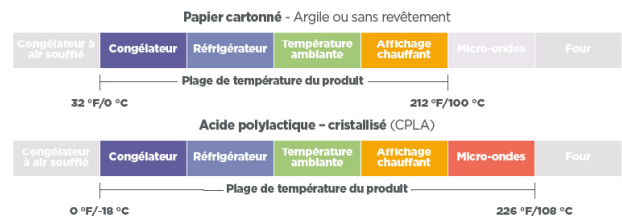

* Compostable uniquement dans les installations commerciales, qui peuvent ne pas exister dans toutes les régions. Ne convient pas au compostage à domicile.