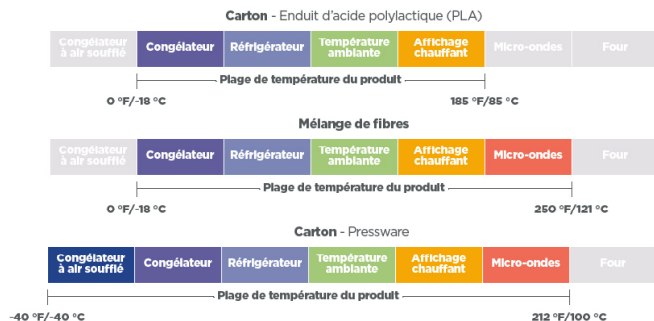

* Compostable uniquement dans les installations commerciales, qui peuvent ne pas exister dans toutes les régions. Ne convient pas au compostage à domicile.