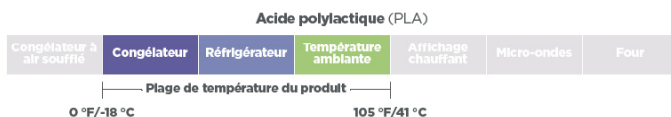

Parfait pour les articles de menu froids

Idéal pour les aliments froids comme les boissons froides glacées, les sandwiches et les salades avec une tolérance thermique pouvant aller jusqu'à 105 °F.